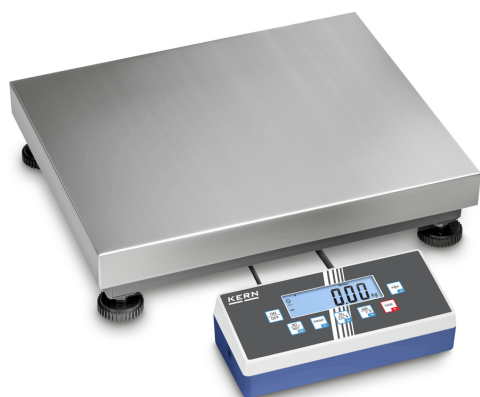

KERN IOC 60K-2LM

KERN

Bilance a piattaforma universali con molteplici possibilità di comunicazione, opzionalmente con omologazione

Categoria

Marchio	KERN
Categoria di prodotto	Bilance industriali
Gruppo di prodotti	Bilancia a piattaforma
Famiglia di prodotti	IOC

Sistema di misura

Possibilità di valutazione della conformità	✓
Tipo di bilancia	Bilancia a più campi
Sistema di pesata	Estensimetro
Portata [Max]	30 kg; 60 kg
Divisione [d]	0,01 kg; 0,02 kg
Risoluzione	3.000, 3.000
Linearità	± 0,01 kg; 0,02 kg
Linearizzazione in punti	3
Riproducibilità	0,01 kg; 0,02 kg
Range di tara	-60 kg
Unità preimpostata	kg
Unità di misura	kg
Unità (se l'unità è valutata in conformità)	kg
Peso minimo [Min]	0,2 kg; 0,4 kg
Possibilità di regolazione	Aggiustamenti con peso esterno
Peso di calibrazione consigliato	60 kg (M1)
Tempo di stabilizzazione	2 s
Tempo di riscaldamento	10 min; 10 min
Carico decentrato a 1/3 [Max]	0,01 kg; 0,02 kg
Cella di carico tipo	alluminio IP65 rivestita in silicone
Collegamento della celle di carico	4-conduttori

Display

Tipo di display	LCD
Display tipo	LCD
Display dimensioni	110×35 mm
Display retroilluminato	sì
Display altezza cifre - cifra più piccola	25 mm
Display altezza cifre	25 mm
Linguaggi dell'interfaccia utente	Linguaggio simbolico

Design

Dimensioni apparecchio indicatore (L×P×A)	268×115×80 mm
Dimensioni piattaforma di pesata (L×P×A)	500×400×120 mm
Materiale alloggiamento del display	Plastica
Materiale piatto di pesata	acciaio inox
Materiale piattaforma	acciaio dolce
Dimensioni superficie di pesata (L×P)	500×400 mm
Apparecchio indicatore lunghezza cavo	3 m
Sistema di bloccaggio per il trasporto - coppia di serraggio	0,01 Nm
Materiale cella (celle) di carico	alluminio
Celle di carico - numero	1
Piedini di livellamento regolabili	✓
Supporto a parete	✓
Stativo inclinabile	✓