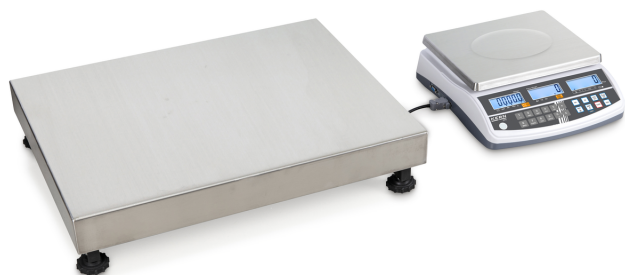

# KERN CCS 60K0.01L.

# KERN

Sistema di conteggio per contare i pezzi più piccoli in grandi quantità massima di pesi da contare visualizzabili 999.999

Bilancia per quantità - Carico decentrato a 1/3 [Max]	0,01 kg
Cella di carico tipo	HBM PW6KRC3

## Display

Tipo di display	LCD
Display retroilluminato	sì
Display altezza cifre	20 mm

## Design

Dimensioni piattaforma di pesata (L×P×A)	500×400×124 mm
Dimensioni completamente assemblato (L×P×A)	320×330×125 mm
Materiale alloggiamento	plastica
Materiale piatto di pesata	acciaio inox
Dimensioni superficie di pesata (L×P)	500×400 mm
Lunghezza cavo	1,5 m
Apparecchio indicatore lunghezza cavo	2,5 m
Piedini di livellamento regolabili	✓