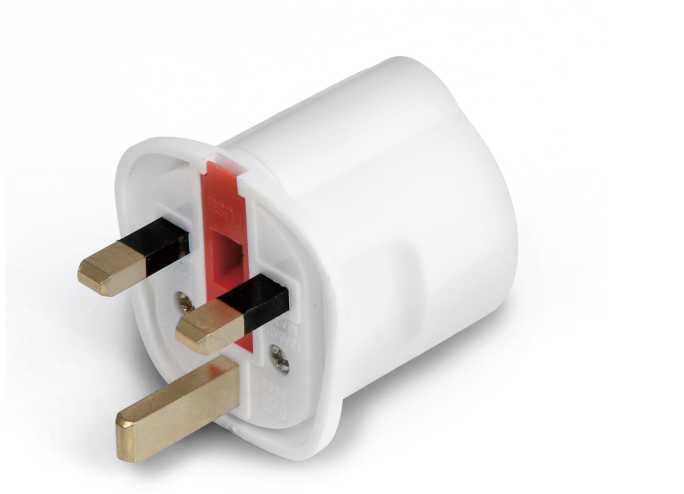

KERN YKA-01

Bloco alimentador do conjunto de adaptador

KERN

Categoria

Marca	KERN
Categoria de produto	Balanças
Grupo de produto	Adaptador

Homologação

Sinal CE	✓
----------	---

Fornecimento de energia