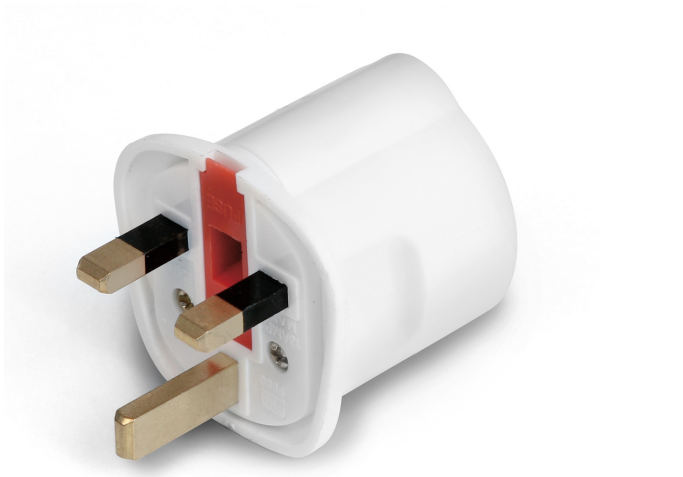

KERN YKA-01

Netadapterset

KERN

Categorie

Merk	KERN
Productcategorie	Weegschaal
Productgroep	Adapter

Approval

CE-teken	✓
----------	---

Stroomvoorziening

Plug-in voedingseenheid / adapter voor landen - bij de levering inbegrepen	UK
----------------------------------------------------------------------------	----

Verpakking & verzending

Afreesbaarheid kracht [d] (N)	1 d
Afmetingen verpakking (B×D×H)	60×46×60 mm
Nettogewicht	0,059 kg
Verzendmethode	Pakketdienst
Nettogewicht ca.	0,10 kg
Brutogewicht ca.	0,10 kg
Verzendgewicht	0,1 kg