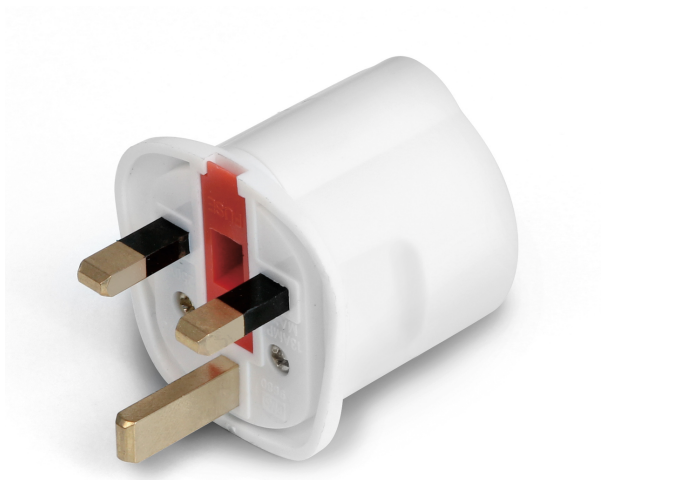

KERN YKA-01

Kit adattatore per alimentatore

KERN

Categoria

Marchio	KERN
Categoria di prodotto	Bilancia
Gruppo di prodotti	Adattatore

Omologazione

Marchio CE	✓
------------	---

Alimentazione

Alimentatore di rete / adattatore per paesi - sono incluso in dotazione	UK
---	----

Imballaggio e spedizione

Divisione forza [d] (N)	1 d
Dimensioni imballaggio (L×P×H)	60×46×60 mm
Peso netto	0,059 kg
Metodo di spedizione	Servizio pacchi
Peso netto ca.	0,10 kg
Peso lordo ca.	0,10 kg
Peso di spedizione	0,1 kg