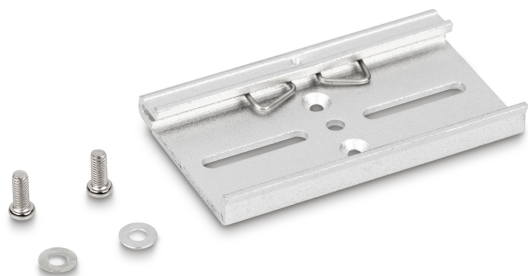

KERN YKV-A03

Montagem em calha DIN para KERN YKV

KERN

Categoria

Marca	KERN
Categoria de produto	Balanças
Grupo de produto	Suporte

Sistema de medição

Linearidade	±
-------------	---

Condições ambientais

Temperatura ambiente [Min]	-20 °C
Temperatura ambiente [Max]	40 °C

Embalagem e expedição

Leitura força [d] (N)	1 d
Dimensões da embalagem (L×P×A)	125×50×8 mm
Peso líquido	0,05 kg
Método de envio	Serviço de encomendas
Peso líquido aprox.	0,05 kg
Peso bruto aprox.	0,10 kg
Peso de envio	0,1 kg