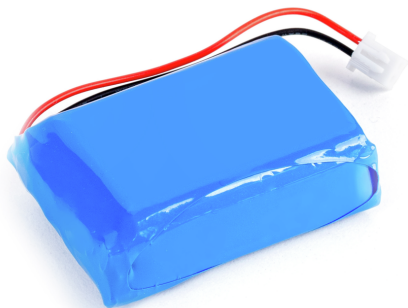

KERN YKR-01

KERN

Il tempo di funzionamento e il tempo di ricarica dipendono dal dispositivo associato

Pittogrammi

STANDARD

Categoria

Marchio	KERN
Categoria di prodotto	Bilancia
Gruppo di prodotti	Accumulatore

Design

Struttura	rettangolare
Dimensioni (L×P×A)	51×36×19 mm

Alimentazione

Alimentazione in dotazione	nessuna alimentazione elettrica
Tipo di batteria/accumulatore	Li-Ion
Collegamento della batteria	Connettore a 2 poli per vasca
Batteria capacità	3.700 mAh
Batteria tensione	3,7 V