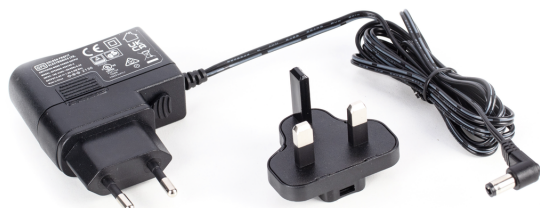

KERN YKA-48

KERN

Dispositivo para rede com ficha (CH, EURO, UK)

Peso bruto aprox. 0,15 kg

Peso de envio 0,11 kg

Pictogramas

STANDARD

Categoria

Marca	KERN
Categoria de produto	Balanças
Grupo de produto	Fontes de alimentação plug-in

Homologação

Sinal CE	✓
----------	---

Desenho

Dimensões (L×P×A)	80×57×20 mm
Material	plásticos
Comprimento do cabo	1,5 m

Funções

Protecção IP - unidade completa	-
---------------------------------	---

Fornecimento de energia

Tensão de entrada fornecimento de alimentação / electricidade [Max]	100 V - 240 V, 50 / 60 Hz
Tensão de entrada fornecimento de alimentação / corrente [Max]	5 V 1000 mA
Fonte de alimentação por ficha tipo	Dispositivo para rede com ficha
Fonte de alimentação por ficha / adaptadore para países - contido no volume de fornecimento	EURO UK CH