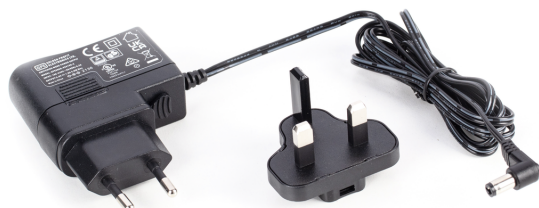

KERN YKA-48

Stekkeradapter (CH, EURO, UK)

KERN

Pictogrammen

STANDARD

Categorie

Merk	KERN
Productcategorie	Weegschaal
Productgroep	Stekkeradapter

Approval

CE-teken	✓
----------	---

Ontwerp

Afmetingen (B×D×H)	80×57×20 mm
Materiaal	kunststoffen
Kabellengte	1,5 m

Functies

Bescherming IP - complete unit	-
--------------------------------	---

Stroomvoorziening

Ingangsspanning voedingsadapter / stroom [Max]	100 V - 240 V, 50 / 60 Hz
Ingangsspanning voedingsadapter / stroom [Max]	5 V 1000 mA
Plug-in voedingseenheid type	Stekkeradapter
Plug-in voedingseenheid / adapter voor landen - bij de levering inbegrepen	EURO UK CH