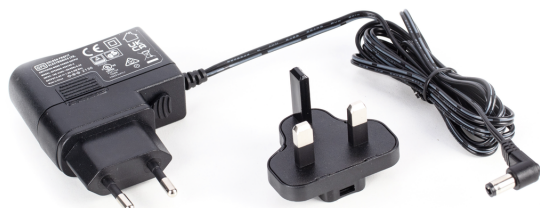

KERN YKA-48

Steckernetzteil (CH, EURO, UK)

KERN

Versandgewicht 0,11 kg

Piktogramme

STANDARD

Kategorie

Marke	KERN
Produktkategorie	Waage
Produktgruppe	Steckernetzteil

Zulassung

CE Zeichen	✓
------------	---

Bauform

Abmessungen (B×T×H)	80×57×20 mm
Material	Kunststoff
Kabellänge	1,5 m

Funktionen

IP-Schutz - Kompletgerät	kein IP-Schutz
--------------------------	----------------

Energieversorgung

Eingangsspannung Netzteil / Strom [Max]	100 V - 240 V, 50 / 60 Hz
Eingangsspannung Gerät / Strom [Max]	5 V 1000 mA
Steckernetzteil Art	Steckernetzteil
Steckernetzteil / Adapter für Länder - im Lieferumfang	EURO UK CH