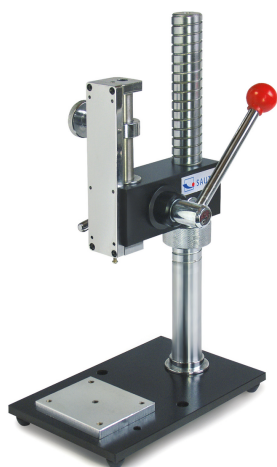

# KERN TVP

**KERN**

Banco di prova manuale per prove die compressione

Metodo di spedizione	Servizio pacchi
Peso netto ca.	11 kg
Peso lordo ca.	12 kg
Peso di spedizione	12 kg

## Design

Dimensioni (L×P×A)	150×233×420 mm
Dimensioni alloggiamento (L×P×A)	150×233×420 mm
Dimensioni completamente assemblato (L×P×A)	150×233×420 mm
Materiale alloggiamento	metallo, laccato
Forza generata [Max]	500 N
Montaggio - applicazione della forza	5 × foro filettato M6
Montaggio - dissipazione della forza	5 × foro filettato M6
Allineamento di misura	verticale
Tipo di azionamento	manuale leva
Corsa con movimento a leva / rilascio [Max]	78 mm
Altezza dello spazio di misura [Max]	315 mm