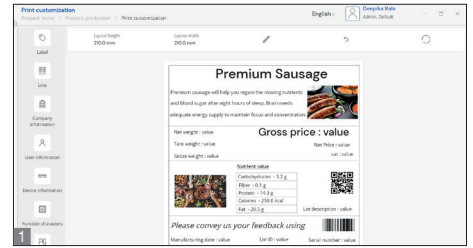

Individuelles Platzieren von Druckelementen