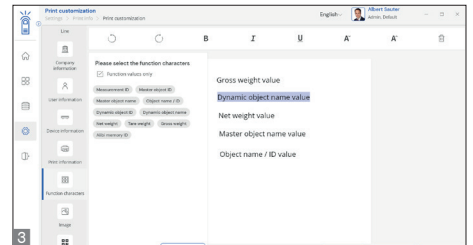

Auswahl und Formatierung von Druckelementen