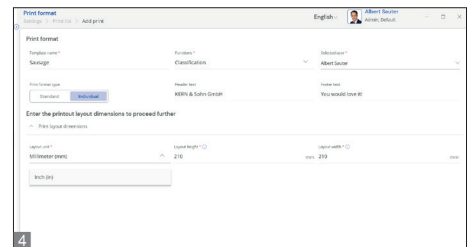

Individuelle Druckformate