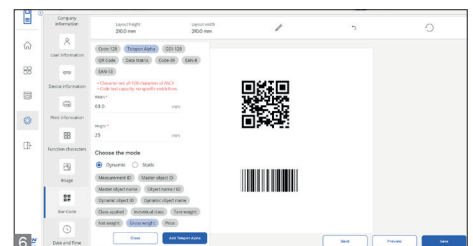

- **3 Individuelle Auswahl und Formatierung**  
Aus allen vorhandenen Datenfeldern der jeweiligen EasyTouch-Funktion können beliebig viele Druckelemente ausgewählt werden – gleiche Elemente auch mehrfach. Jedes Druckelement kann frei formatiert werden, mit fett, kursiv, unterstrichen und in der Schriftgröße
- **4 Individuelle Nutzer- und Funktionseinstellungen:** Der Admin kann frei bestimmen, für welche Nutzergruppen und für welche EasyTouch Funktion welches **Druckformat** verwendet werden soll
- **5 Firmeninformationen:** Alle Firmendetails auswählbar, z. B. Webadresse, Logos etc.
- **Individuelle Grafik und Bilder-Funktion:** Je Druckbild können eigene Bilder, Logos oder Icons eingebunden werden. Diese Grafikelemente sind frei platzierbar und in Größe frei wählbar
- **Drucker:** Zebra ZD421 von KERN freigegeben. Bitte KERN-Support für alle anderen Druckermodelle anfragen

Individuelles Platzieren von Druckelementen

Individuelle Papiergrößen

Auswahl und Formatierung von Druckelementen

Individuelle Druckformate

Firmeninformationen wählbar

Verschiedene Barcode-Typen