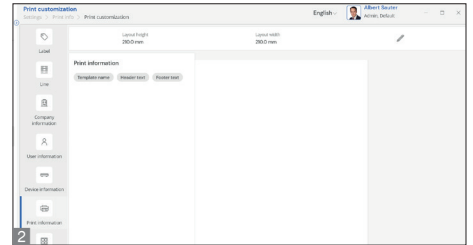

Individuelle Papiergrößen