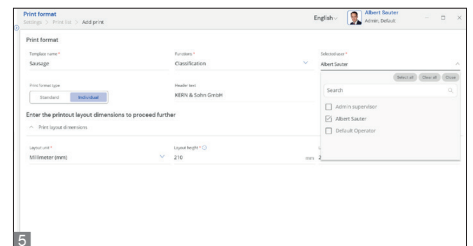

- **3 Individuelle Auswahl und Formatierung**  
Aus allen vorhandenen Datenfeldern der jeweiligen EasyTouch-Funktion können beliebig viele Druckelemente ausgewählt werden – gleiche Elemente auch mehrfach. Jedes Druckelement kann frei formatiert werden, mit fett, kursiv, unterstrichen und in der Schriftgröße
- **4 Individuelle Nutzer- und Funktionseinstellungen:** Der Admin kann frei bestimmen, für welche Nutzergruppen und für welche EasyTouch Funktion welches **Druckformat** verwendet werden soll
- **5 Firmeninformationen:** Alle Firmendetails auswählbar, z. B. Webadresse, Logos etc.
- **Individuelle Grafik und Bilder-Funktion:** Je Druckbild können eigene Bilder, Logos oder Icons eingebunden werden. Diese Grafikelemente sind frei platzierbar und in Größe frei wählbar
- **Drucker:** Zebra ZD421 von KERN freigegeben. Bitte KERN-Support für alle anderen Druckermodelle anfragen

Individuelles Platzieren von Druckelementen

Individuelle Papiergrößen

Auswahl und Formatierung von Druckelementen

Individuelle Druckformate

Firmeninformationen wählbar

Verschiedene Barcode-Typen