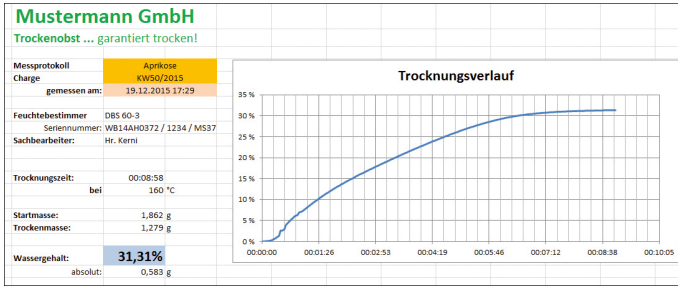

KERN SCD-4.0-PROS05

Software BalanceConnection

Categoria

Marca	KERN
Categoria de produto	KERN Software
Grupo de produto	BalanceConnection
Família de produto	SCD

Ecrã

Idiomas da interface do utilizador	Alemão Inglês

Embalagem e expedição

Leitura força [d] (N)	1 d
Dimensões da embalagem (L×P×A)	230×333×60 mm
Peso líquido	0,54 kg
Método de envio	Serviço de encomendas
Peso líquido aprox.	0,55 kg
Peso bruto aprox.	0,60 kg
Peso de envio	0,9 kg

Pictogramas

STANDARD