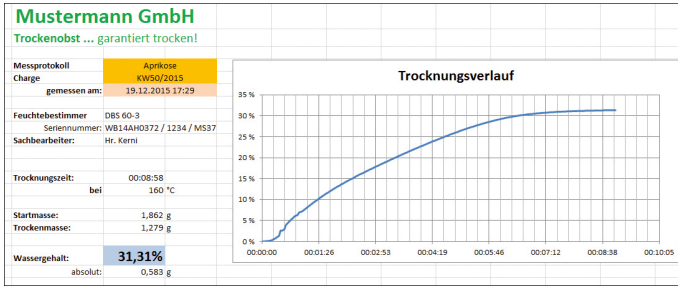

KERN SCD-4.0-PROS05

Software BalanceConnection

Categorie

Merk	KERN
Productcategorie	KERN Software
Productgroep	BalanceConnection
Productfamilie	SCD

Scherm

Talen voor gebruikersinterfaces	Duits Engels
---------------------------------	-----------------

Verpakking & verzending

Afreesbaarheid kracht [d] (N)	1 d
Afmetingen verpakking (B×D×H)	230×333×60 mm
Nettogewicht	0,54 kg
Verzendmethode	Pakketdienst
Nettogewicht ca.	0,55 kg
Brutogewicht ca.	0,60 kg
Verzendgewicht	0,9 kg