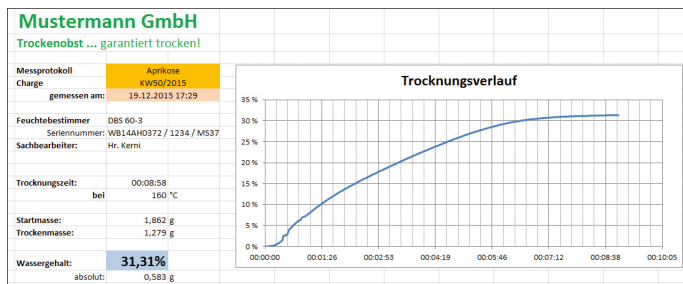

KERN SCD-4.0-PROS05

Logiciel Balance Connection

KERN

Catégorie

Marque	KERN
Catégorie de produits	KERN Logiciel
Groupe de produit	BalanceConnection
Famille de produits	SCD

Écran

Langues de l'interface utilisateur	Allemand Anglais
------------------------------------	---------------------

Emballage & expédition

Lecture force [d] (N)	1 d
Dimensions emballage (L×P×H)	230×333×60 mm
Poids net	0,54 kg
Mode de livraison	Service de colis
Poids net env.	0,55 kg
Poids brut env.	0,60 kg
Poids d'expédition	0,9 kg