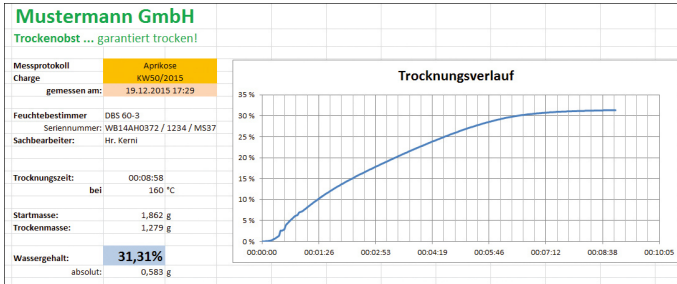

KERN SCD-4.0-PROS05

Software Balance Connection

Kategorie

Marke	KERN
Produktkategorie	KERN Software
Produktgruppe	BalanceConnection
Produktfamilie	SCD

Display

Sprachen des Benutzerinterfaces	Deutsch Englisch
---------------------------------	---------------------

Verpackung & Versand

Lieferzeit	1 d
Abmessungen Verpackung (B×T×H)	230×333×60 mm
Nettogewicht	0,54 kg
Versandart	Paketsdienst
Nettogewicht ca.	0,55 kg
Bruttogewicht ca.	0,60 kg
Versandgewicht	0,9 kg

Piktogramme