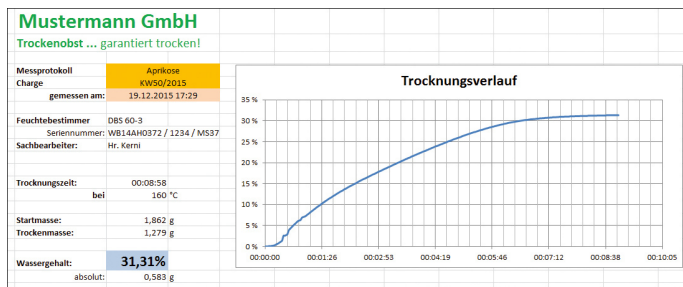

# KERN SCD-4.0-PRO-UPG

Logiciel Balance Connection: Lien de téléchargement pour la mise à niveau de SCD-4.0 vers SCD 4.0-PRO