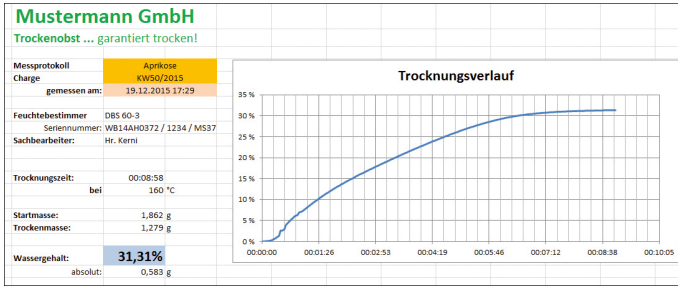

KERN SCD-4.0-PRO-DL

Software BalanceConnection

Categoria

Marca	KERN
Categoria de produto	KERN Software
Grupo de produto	BalanceConnection
Família de produto	SCD

Ecrã

Idiomas da interface do utilizador	Alemão Inglês
------------------------------------	------------------

Embalagem e expedição

Leitura força [d] (N)	1 d
Método de envio	Download

Pictogramas

STANDARD