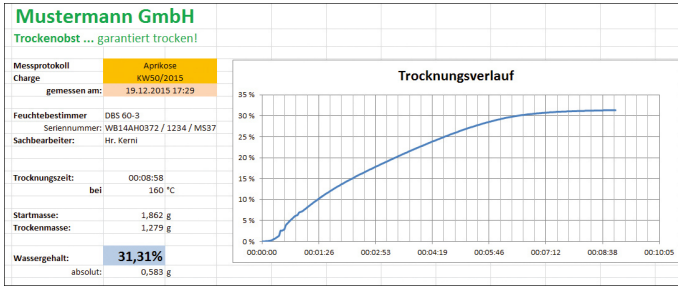

KERN SCD-4.0-PRO-DL

Software BalanceConnection

Categorie

Merk	KERN
Productcategorie	KERN Software
Productgroep	BalanceConnection
Productfamilie	SCD

Scherm

Talen voor gebruikersinterfaces	Duits Engels
---------------------------------	-----------------