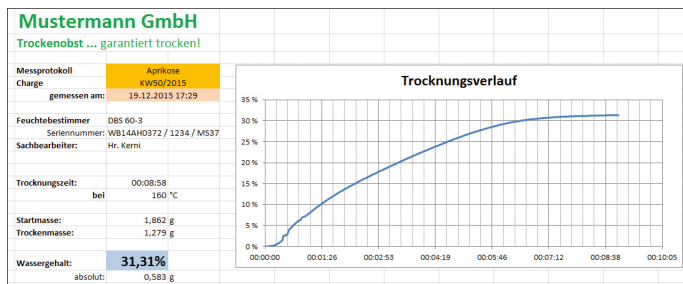

KERN SCD-4.0-PRO-DL

Logiciel Balance Connection

Catégorie

Marque	KERN
Catégorie de produits	KERN Logiciel
Groupe de produit	BalanceConnection
Famille de produits	SCD

Écran

Langues de l'interface utilisateur	Allemand Anglais
------------------------------------	---------------------

Emballage & expédition

Lecture force [d] (N)	1 d
Mode de livraison	Download

Pictogrammes

STANDARD

1 DAY