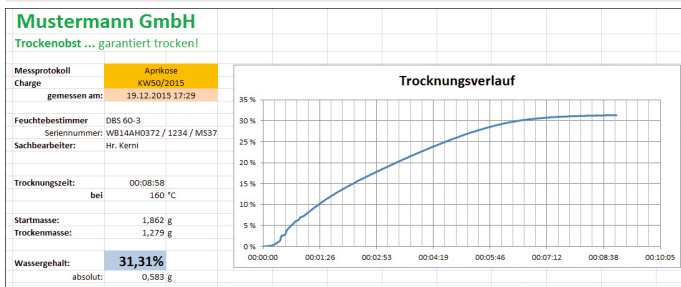

# KERN

Registo profissional e altamente flexível ou transmissão de valores de medição, em especial também para Microsoft® Excel ou Access