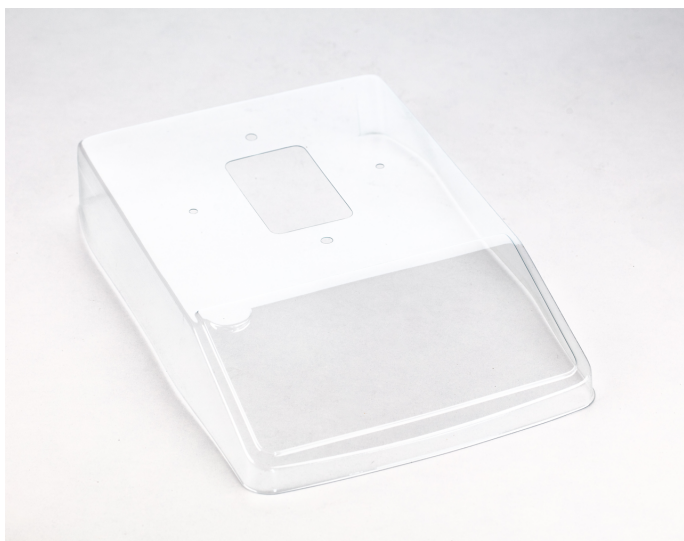

KERN RFC-A02S05

Beschermkap, Leveringsomvang 5 stuks

KERN

Categorie

Merk	KERN
Productcategorie	Weegschaal
Productgroep	Beschermhoe

Meetsysteem

Linearisatie	±
--------------	---

Ontwerp

Afmetingen (B×D×H)	320×330×100 mm
--------------------	----------------

Verpakking & verzending

Afreesbaarheid kracht [d] (N)	1 d
Afmetingen verpakking (B×D×H)	325×365×72 mm
Nettogewicht	0,15 kg
Verzendmethode	Pakketdienst
Nettogewicht ca.	0,15 kg
Brutogewicht ca.	0,20 kg
Verzendgewicht	1,7 kg