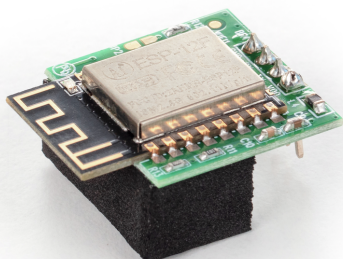

KERN YMI-A01

KERN

Gegevensinterface WiFi voor de draadloze overdracht van weegschaal naar printer, pc of andere devices,
Achteraf integreren niet mogelijk

Categorie

Merk	KERN
Productcategorie	Weegschaal
Productgroep	Interfacemodule

Ontwerp

Afmetingen (B×D×H)	1500×5×60 mm
Materiaal	kunststoffen

Verpakking & verzending

Afreesbaarheid kracht [d] (N)	1 d
Afmetingen verpakking (B×D×H)	25×25×25 mm
Nettogewicht	0,004 kg
Verzendmethode	Pakketdienst
Nettogewicht ca.	0,05 kg
Brutogewicht ca.	0,05 kg
Verzendgewicht	0,1 kg