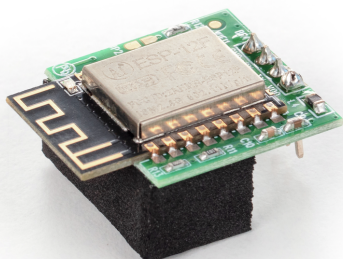

# KERN YMI-A01

**KERN**

Interfaccia dati WiFi per il trasferimento dei dati senza fili da bilancia a stampante, PC o altre unità periferiche, non montabile successivamente

## Categoria

Marchio	KERN
Categoria di prodotto	Bilancia
Gruppo di prodotti	Modulo di interfaccia

## Design

Dimensioni (L×P×A)	1500×5×60 mm
Materiale	plastica