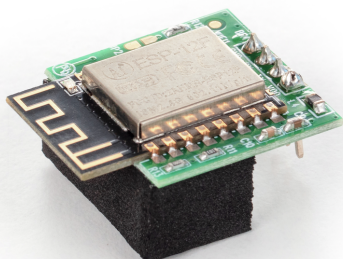

KERN YMI-A01

KERN

Interface de données WiFi pour le transfert sans fil de données de la balance vers l'imprimante, le PC ou d'autres périphériques, ne peut pas être équipé ultérieurement

Catégorie

| | |
|-----------------------|--------------------|
| Marque | KERN |
| Catégorie de produits | Balances |
| Groupe de produit | Module d'interface |

Forme de construction

| | |
|--------------------|--------------|
| Dimensions (L×P×H) | 1500×5×60 mm |
| Matériau | plastiques |

Emballage & expédition

| | |
|------------------------------|------------------|
| Délais de livraison | 1 d |
| Dimensions emballage (L×P×H) | 25×25×25 mm |
| Poids net | 0,004 kg |
| Mode de livraison | Service de colis |
| Poids net env. | 0,05 kg |
| Poids brut env. | 0,05 kg |
| Poids d'expédition | 0,1 kg |