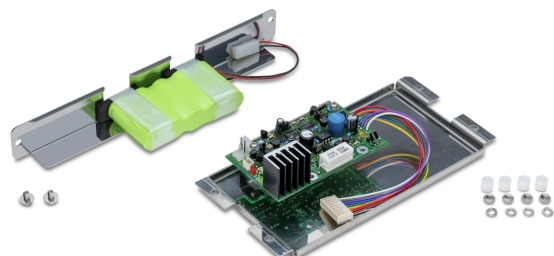

KERN FEJ-A01

Funcionamento com acumulador interno

KERN

Categoria

Marca	KERN
Categoria de produto	Balanças
Grupo de produto	Acumulador

Desenho

Material	Aço inox
----------	----------

Fornecimento de energia

Fonte de alimentação fornecida	Acumulador
Tipo de bateria / acumulador	NiMH

Embalagem e expedição

Leitura força [d] (N)	1 d
Dimensões da embalagem (L×P×A)	220×270×50 mm
Peso líquido	0,69 kg
Método de envio	Serviço de encomendas
Peso líquido aprox.	0,70 kg
Peso bruto aprox.	0,70 kg
Peso de envio	0,7 kg