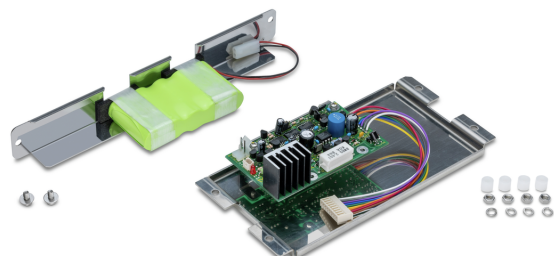

KERN FEJ-A01

Uso con acumulador interno

KERN

Categoría

Marca	KERN
Categoría de producto	Balanzas
Grupo de producto	Acumulador

Diseño

Material	Acero inoxidable
----------	------------------

Alimentación

Alimentación suministrada	Acumulador
Tipo de batería / acumulador	NiMH

Embalaje y envío

Lectura fuerza [d] (N)	1 d
Dimensiones del embalaje (A×P×A)	220×270×50 mm
Peso neto	0,69 kg
Método de envío	Servicio de paquetes
Peso neto aprox.	0,70 kg
Peso bruto aprox.	0,70 kg
Peso de envío	0,7 kg