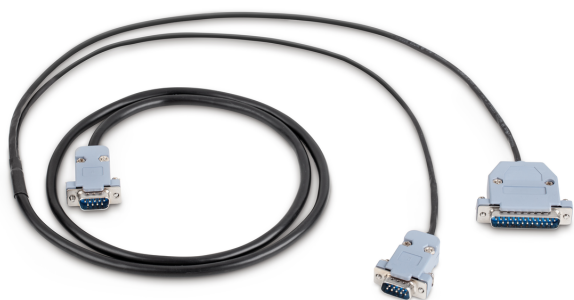

KERN CCA-A01

KERN

Gegevensinterface RS-232 inclusief interfacekabel

Categorie

Merk	KERN
Productcategorie	Weegschaal
Productgroep	Interfacekabel

Meetsysteem

Linearisatie	±
--------------	---

Ontwerp

Afmetingen (B×D×H)	50×300×50 mm
Kabellengte	1,5 m

Verpakking & verzending

Afreesbaarheid kracht [d] (N)	1 d
Afmetingen verpakking (B×D×H)	250×100×40 mm
Nettogewicht	0,1 kg
Verzendmethode	Pakketdienst
Nettogewicht ca.	0,10 kg
Brutogewicht ca.	0,15 kg
Verzendgewicht	0,2 kg