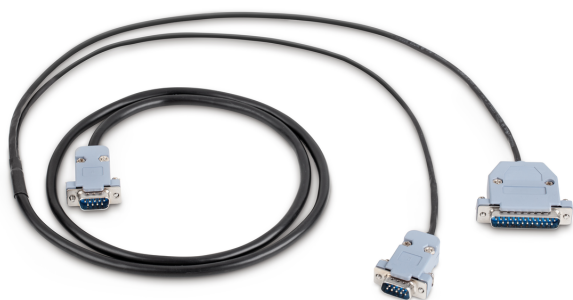

KERN CCA-A01

Interfaccia dati RS-232 incluso cavo di interfaccia

KERN

Categoria

Marchio	KERN
Categoria di prodotto	Bilancia
Gruppo di prodotti	Cavo di interfaccia

Sistema di misura

Linearità	±
-----------	---

Design

Dimensioni (L×P×A)	50×300×50 mm
Lunghezza cavo	1,5 m

Imballaggio e spedizione

Tempi di consegna	1 d
Dimensioni imballaggio (L×P×H)	250×100×40 mm
Peso netto	0,1 kg
Metodo di spedizione	Servizio pacchi
Peso netto ca.	0,10 kg
Peso lordo ca.	0,15 kg
Peso di spedizione	0,2 kg