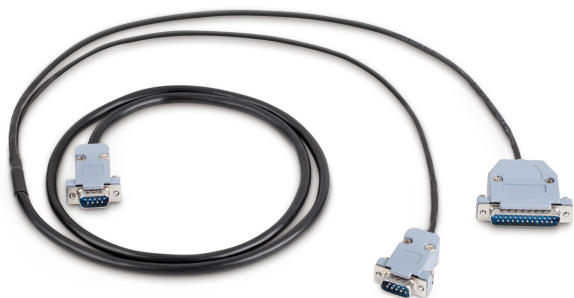

KERN CCA-A01

Interfaz de datos RS-232 con cable de interfaz

KERN

Categoría

Marca	KERN
Categoría de producto	Balanzas
Grupo de producto	Cable de interfaz

Sistema de medición

Linealidad	±
------------	---

Diseño

Dimensiones (A×P×A)	50×300×50 mm
Longitud del cable	1,5 m

Embalaje y envío

Lectura fuerza [d] (N)	1 d
Dimensiones del embalaje (A×P×A)	250×100×40 mm
Peso neto	0,1 kg
Método de envío	Servicio de paquetes
Peso neto aprox.	0,10 kg
Peso bruto aprox.	0,15 kg
Peso de envío	0,2 kg