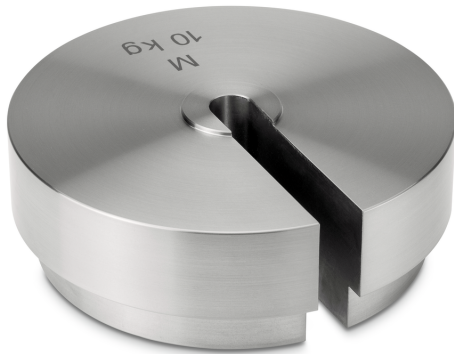

KERN 347-147

KERN

Afzonderlijk gewicht, OIML-klasse M1, 10 kg, Sleufgewicht (Type B), roestvrij staal fijn gedraaid (OIML)

Diensten

Artikelnummer voor DAkKS-
kalibratie 962-644

Pictogrammen

STANDARD

Categorie

Merk	KERN
Productcategorie	Individueel gewicht
Productgroep	OIML M1
Productfamilie	347

Meetsysteem

Testgewicht - nominale waarde	10 kg
Testgewicht - volume (cm ³)	1190,4762
Testgewicht - volume onzekerheid (cm ³)	24,093
Toelaatbare tolerantie volgens OIML (+/-)	500 mg
Testgewicht - dichtheid [Min] (OIML)	2600
Testgewicht OIML klasse	M1

Ontwerp

Bouwworm gewicht	Sleufgewicht (Type B)
Afmetingen (Ø×H)	178×61,1 mm
Materiaal	roestvrij staal fijn gedraaid (OIML)

Verpakking & verzending

Afreesbaarheid kracht [d] (N)	1 d
Afmetingen verpakking (B×D×H)	178×178×62 mm
Nettogewicht	10 kg
Verzendmethode	Pakketdienst
Nettogewicht ca.	10 kg
Brutogewicht ca.	10 kg
Verzendgewicht	10 kg