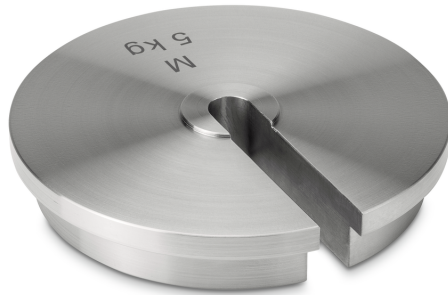

KERN 347-137

KERN

Afzonderlijk gewicht, OIML-klasse M1, 5 kg, Sleufgewicht (Type B), roestvrij staal fijn gedraaid (OIML)

Diensten

Artikelnummer voor DAkkS-
kalibratie 962-643

Pictogrammen

STANDARD

Categorie

Merk	KERN
Productcategorie	Individueel gewicht
Productgroep	OIML M1
Productfamilie	347

Meetsysteem

Testgewicht - nominale waarde	5 kg
Testgewicht - volume (cm ³)	595,2381
Testgewicht - volume onzekerheid (cm ³)	12,0465
Toelaatbare tolerantie volgens OIML (+/-)	250 mg
Testgewicht - dichtheid [Min] (OIML)	2600
Testgewicht OIML klasse	M1

Ontwerp

Bouwworm gewicht	Sleufgewicht (Type B)
Afmetingen (Ø×H)	178×33,6 mm
Materiaal	roestvrij staal fijn gedraaid (OIML)

Verpakking & verzending

Afreesbaarheid kracht [d] (N)	1 d
Afmetingen verpakking (B×D×H)	178×178×34 mm
Nettogewicht	5 kg
Verzendmethode	Pakketdienst
Nettogewicht ca.	5,0 kg
Brutogewicht ca.	5,0 kg
Verzendgewicht	5 kg