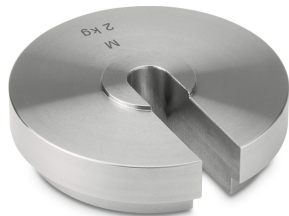

KERN 347-127

KERN

Afzonderlijk gewicht, OIML-klasse M1, 2 kg, Sleufgewicht (Type B), roestvrij staal fijn gedraaid (OIML)

Diensten

Artikelnummer voor DAkS-
kalibratie 962-642

Pictogrammen

STANDARD

Categorie

Merk	KERN
Productcategorie	Individueel gewicht
Productgroep	OIML M1
Productfamilie	347

Meetsysteem

Testgewicht - nominale waarde	2 kg
Testgewicht - volume (cm ³)	238,0952
Testgewicht - volume onzekerheid (cm ³)	4,8186
Toelaatbare tolerantie volgens OIML (+/-)	100 mg
Testgewicht - dichtheid [Min] (OIML)	2600
Testgewicht OIML klasse	M1

Ontwerp

Bouwworm gewicht	Sleufgewicht (Type B)
Afmetingen (Ø×H)	118×30,4 mm
Materiaal	roestvrij staal fijn gedraaid (OIML)

Verpakking & verzending

Afreesbaarheid kracht [d] (N)	1 d
Afmetingen verpakking (B×D×H)	118×118×31 mm
Nettogewicht	2 kg
Verzendmethode	Pakketdienst
Nettogewicht ca.	2,0 kg
Brutogewicht ca.	2,0 kg
Verzendgewicht	2 kg