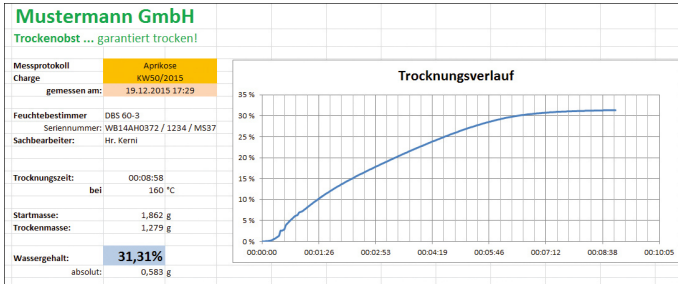

KERN SCD-4.0S05

Flexibele meting of overdracht van meetwaarden, in het bijzonder naar Microsoft® Excel of Access

Categorie

Merk	KERN
Productcategorie	KERN Software
Productgroep	BalanceConnection
Productfamilie	SCD

Scherm

Talen voor gebruikersinterfaces	Duits Engels
---------------------------------	-----------------

Verpakking & verzending

Afleesbaarheid kracht [d] (N)	1 d
Nettogewicht	0,54 kg
Verzendmethode	Pakketdienst
Nettogewicht ca.	0,55 kg
Brutogewicht ca.	0,60 kg
Verzendgewicht	0,57 kg