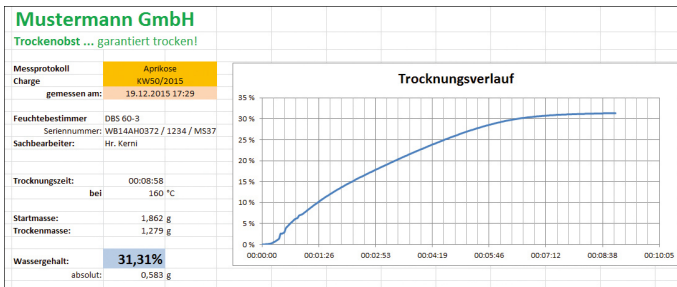

KERN SCD-4.0S05

Enregistrement ou transmission flexibles des valeurs mesurées, notamment vers Microsoft® Excel ou Access

Catégorie

| | |
|-----------------------|-------------------|
| Marque | KERN |
| Catégorie de produits | KERN Logiciel |
| Groupe de produit | BalanceConnection |
| Famille de produits | SCD |