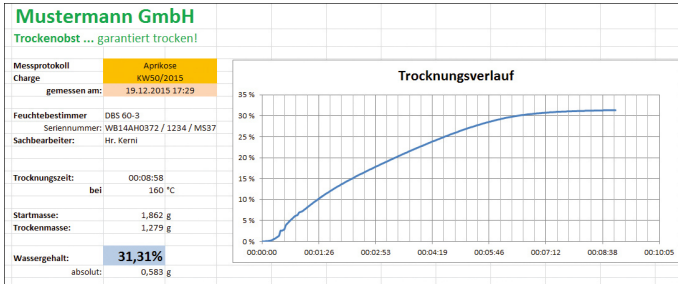

# KERN SCD-4.0S05

Registro flexible o transmisión de valores datos, especialmente a Excel o Access de Microsoft®.