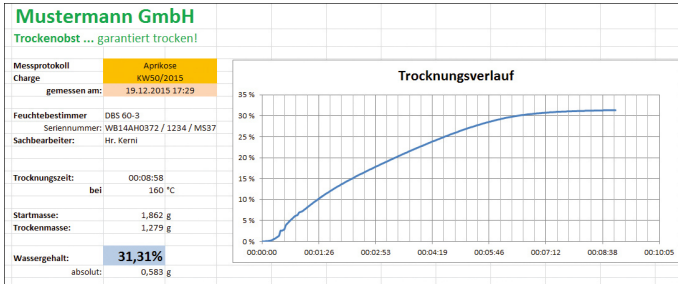

KERN SCD-4.0S05

Flexible Aufzeichnung oder Übertragung von Messwerten, insbesondere auch nach Microsoft® Excel oder Access

Kategorie

Marke	KERN
Produktkategorie	KERN Software
Produktgruppe	BalanceConnection
Produktfamilie	SCD

Display

Sprachen des Benutzerinterfaces	Deutsch Englisch
---------------------------------	---------------------

Verpackung & Versand

Lieferzeit	1 d
Nettogewicht	0,54 kg
Versandart	Paketdienst
Nettogewicht ca.	0,55 kg
Bruttogewicht ca.	0,60 kg
Versandgewicht	0,57 kg