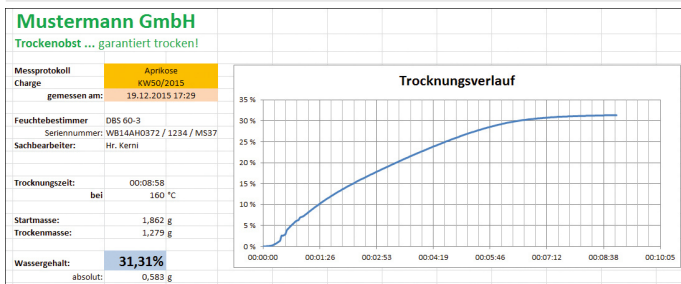

KERN SCD-4.0

Enregistrement ou transmission flexibles des valeurs mesurées, notamment vers Microsoft® Excel ou Access

Catégorie

Marque	KERN
Catégorie de produits	KERN Logiciel
Groupe de produit	BalanceConnection
Famille de produits	SCD

Écran

Langues de l'interface utilisateur	Allemand Anglais
------------------------------------	---------------------

Emballage & expédition

Lecture force [d] (N)	1 d
Dimensions emballage (L×P×H)	235×335×15 mm
Poids net	0,54 kg
Mode de livraison	Service de colis
Poids net env.	0,55 kg
Poids brut env.	0,60 kg
Poids d'expédition	0,57 kg