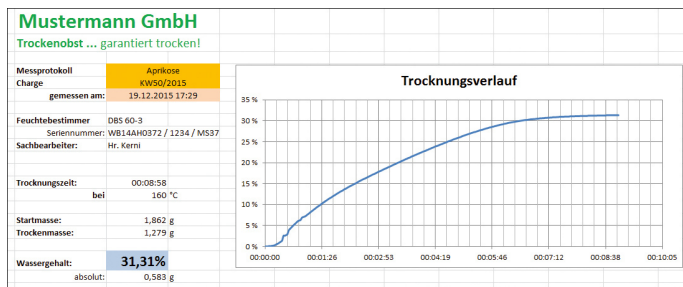

KERN SCD-4.0

Registro flexible o transmisión de valores datos, especialmente a Excel o Access de Microsoft®.

Categoría

Marca	KERN
Categoría de producto	KERN Software
Grupo de producto	BalanceConnection
Familia de productos	SCD

Pantalla

Lenguajes de interfaz de usuario	Alemán Inglés
----------------------------------	------------------

Embalaje y envío

Lectura fuerza [d] (N)	1 d
Dimensiones del embalaje (A×P×A)	235×335×15 mm
Peso neto	0,54 kg
Método de envío	Servicio de paquetes
Peso neto aprox.	0,55 kg
Peso bruto aprox.	0,60 kg
Peso de envío	0,57 kg