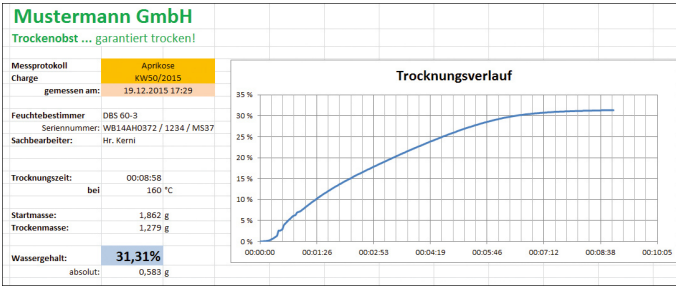

KERN SCD-4.0-DL

Registo flexível ou transmissão de valores de medição, especialmente também para Excel ou Access da Microsoft®

Categoria

Marca	KERN
Categoria de produto	KERN Software
Grupo de produto	BalanceConnection
Família de produto	SCD

Ecrã

Idiomas da interface do utilizador	Alemão Inglês
------------------------------------	------------------

Embalagem e expedição

Leitura força [d] (N)	1 d
Método de envio	Download

Pictogramas

STANDARD