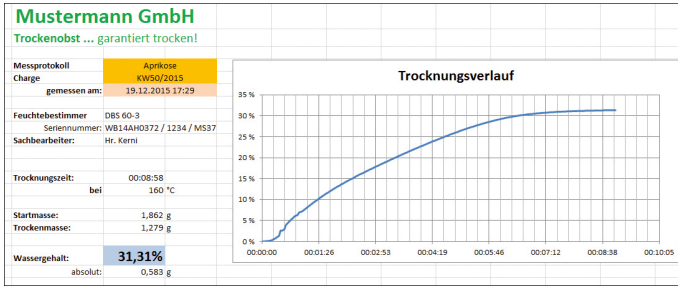

KERN SCD-4.0-DL

Enregistrement ou transmission flexibles des valeurs mesurées, notamment vers Microsoft® Excel ou Access

Catégorie

Marque	KERN
Catégorie de produits	KERN Logiciel
Groupe de produit	BalanceConnection
Famille de produits	SCD

Écran

Langues de l'interface utilisateur	Allemand Anglais
------------------------------------	---------------------

Emballage & expédition

Lecture force [d] (N)	1 d
Mode de livraison	Download

Pictogrammes