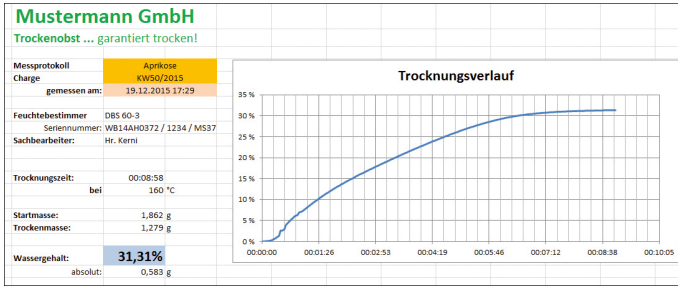

KERN SCD-4.0-DL

Registro flexible o transmisión de valores datos, especialmente a Excel o Access de Microsoft®.

Categoría

Marca	KERN
Categoría de producto	KERN Software
Grupo de producto	BalanceConnection
Familia de productos	SCD

Pantalla

Lenguajes de interfaz de usuario	Alemán Inglés
----------------------------------	------------------

Embalaje y envío

Lectura fuerza [d] (N)	1 d
Método de envío	Download

Pictogramas

STANDARD