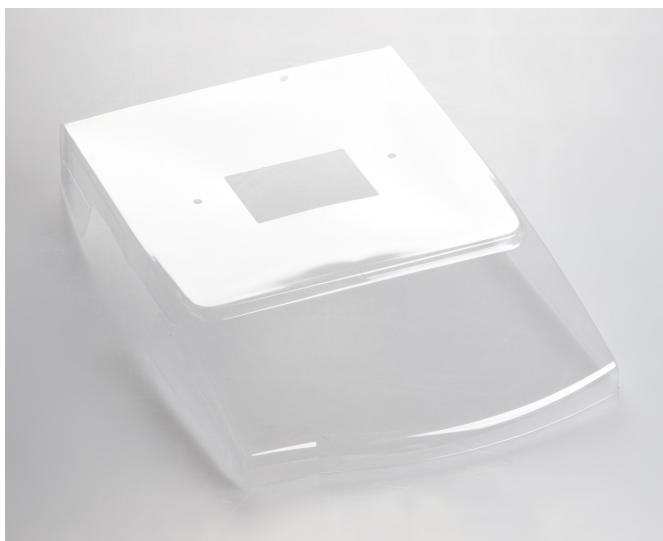

KERN PES-A04S05

Cobertura de protecção para KERN PES, PEJ

Categoria

Marca	KERN
Categoria de produto	Balanças
Grupo de produto	Campânula de protecção

Embalagem e expedição

Leitura força [d] (N)	1 d
Dimensões da embalagem (L×P×A)	200×170×80 mm
Peso líquido	0,02 kg
Método de envio	Serviço de encomendas
Peso líquido aprox.	0,05 kg
Peso bruto aprox.	0,10 kg
Peso de envio	0,5 kg