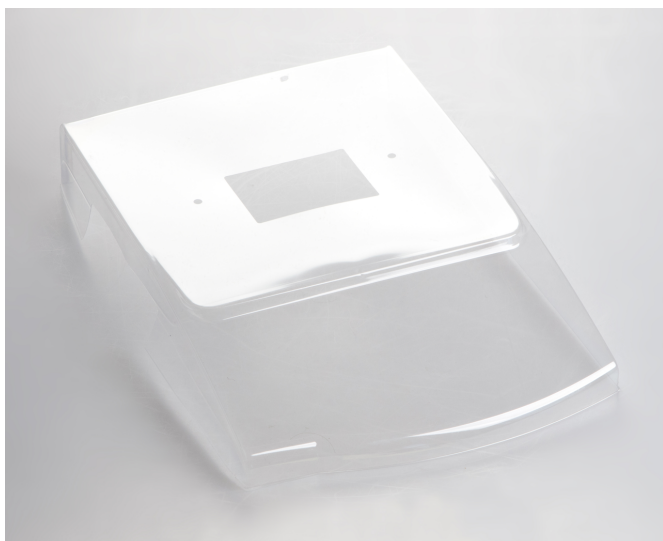

KERN PES-A04S05

Capota protectora para KERN PES, PEJ

Categoría

Marca	KERN
Categoría de producto	Balanzas
Grupo de producto	Capota protectora

Embalaje y envío

Lectura fuerza [d] (N)	1 d
Dimensiones del embalaje (A×P×A)	200×170×80 mm
Peso neto	0,02 kg
Método de envío	Servicio de paquetes
Peso neto aprox.	0,05 kg
Peso bruto aprox.	0,10 kg
Peso de envío	0,5 kg