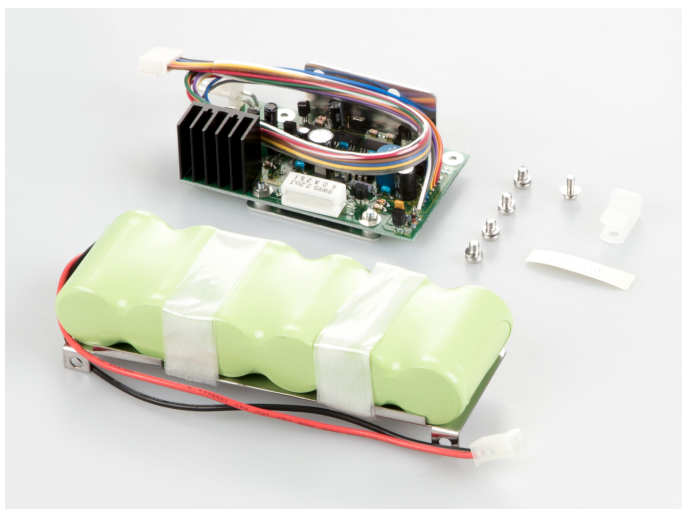

KERN PES-A01

KERN

Duração de funcionamento de até 32 h, tempo de carregamento aprox. 15 h

Categoria

Marca	KERN
Categoria de produto	Balanças
Grupo de produto	Acumulador

Homologação

Sinal CE	✓
----------	---

Fornecimento de energia

Tipo de bateria / acumulador	NiMH
Conexão da bateria	Terminais de encaixe

Embalagem e expedição

Leitura força [d] (N)	1 d
Dimensões da embalagem (L×P×A)	110×60×32 mm
Peso líquido	0,545 kg
Método de envio	Serviço de encomendas
Peso líquido aprox.	0,55 kg
Peso bruto aprox.	0,65 kg
Peso de envio	0,65 kg