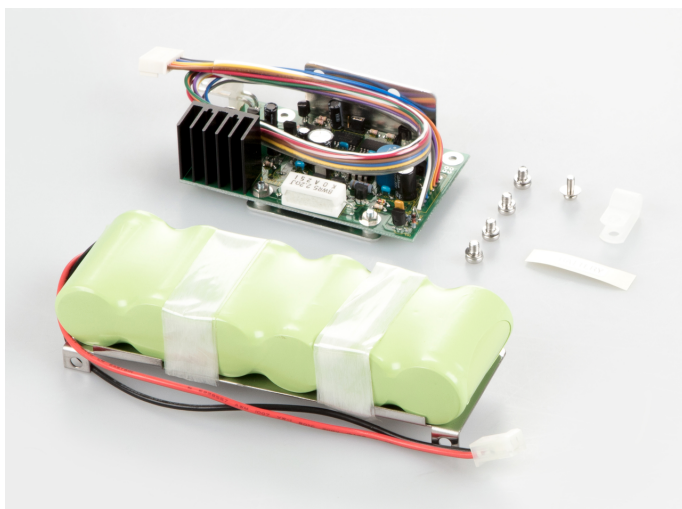

KERN PES-A01

KERN

Gebruiksduur maximaal 32 h, oplaadtijd ca. 15 h

Categorie

Merk	KERN
Productcategorie	Weegschaal
Productgroep	Accumulator

Approval

CE-teken	✓
----------	---

Stroomvoorziening

Type batterij/accu	NiMH
Batterijaansluiting	Insteekklemmen

Verpakking & verzending

Afleesbaarheid kracht [d] (N)	1 d
Afmetingen verpakking (B×D×H)	110×60×32 mm
Nettogewicht	0,545 kg
Verzendmethode	Pakketdienst
Nettogewicht ca.	0,55 kg
Brutogewicht ca.	0,65 kg
Verzendgewicht	0,65 kg