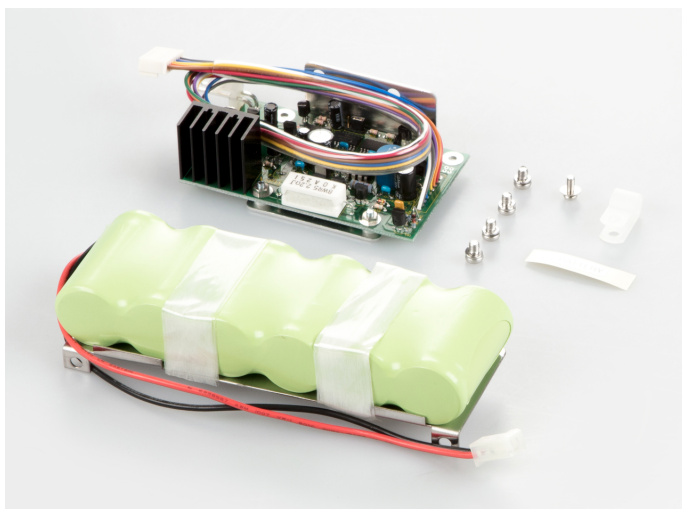

KERN PES-A01

Betriebsdauer bis zu 32 h, Ladezeit ca. 15 h

Kategorie

Marke	KERN
Produktkategorie	Waage
Produktgruppe	Akku

Zulassung

CE Zeichen	✓
------------	---

Energieversorgung

Batterie-/Akkuart	NiMH
Batterieanschluss	Steckklemmen