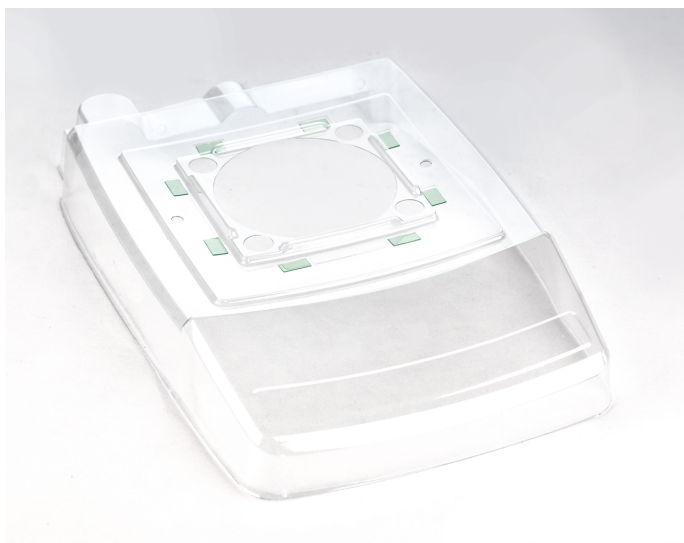

KERN PBS-A01S05

KERN

Alcance de suministro: 5 piezas

Categoría

Marca	KERN
Categoría de producto	Balanzas
Grupo de producto	Capota protectora

Diseño

Dimensiones (A×P×A)	105×105×3 mm
---------------------	--------------