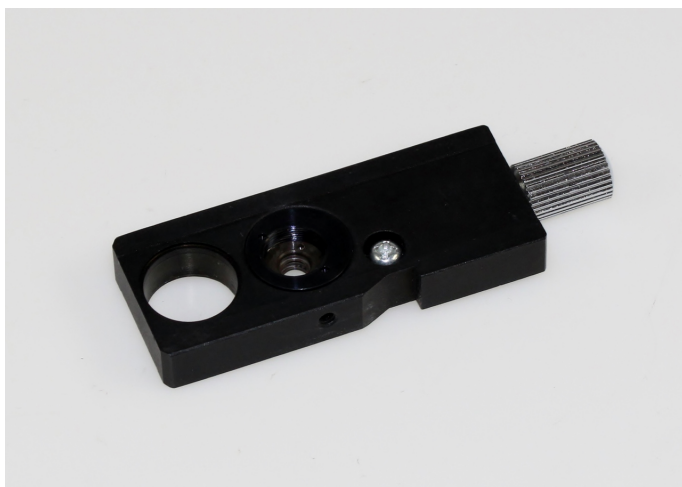

# KERN OBB-A 1 120

Bertrand-Linse, kann einfach aus dem optischen Pfad entfernt werden