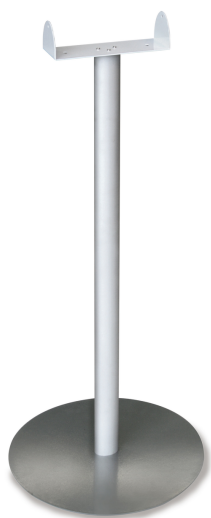

KERN MWS-A01

KERN

Coluna para elevar a posição do visor da balança

Categoria

Marca	KERN
Categoria de produto	Balanças
Grupo de produto	Tripé

Desenho

Material	alumínio
Coluna altura	950 mm

Embalagem e expedição